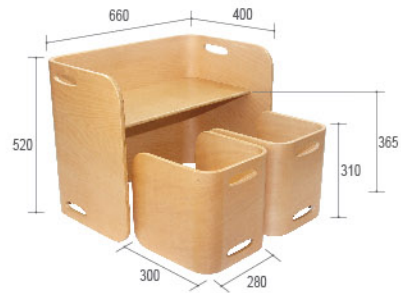

## Woody Chair & Desk

原木色  
Natural

套裝零售價 Set Retail Price (1 Desk + 2 chairs)

Chair & Desk

HKD3,990

Woody Desk :

Material 物料: Beech Plywood 樺木合成夾板

Weight 重量: 7kg

Dimension 尺寸: 400 x 660 x 520(mm)

Desk Top Height 桌面高度: 365 / 400(mm)

Max weight bearing 最大承重: 50kg

Woody Chair :

Material 物料: Beech Plywood 樺木合成夾板

Weight 重量: 2.2kg

Dimension 尺寸: 310 x 280 x 300(mm)

Max weight bearing 最大承重: 60kg